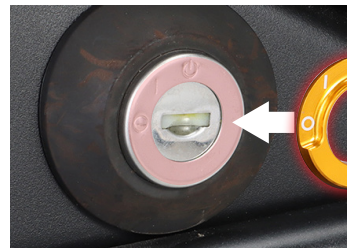

BRAND NEW ITEMS

ボディ系ドレスアップ関連アイテム

メインキーボックスをドレスアップ!

メインキーボックスに貼り付けるアルミ削り出しのドレスアップアイテムです。

キーボックスカバー type4

| カラー | 商品コード | 税込価格 | JAN コード |
|------|-------------|-------------------------|-----------------|
| ブルー | 556-1000410 | ¥1,100 (本体価格 ¥1,000) | 4 990852 125289 |
| レッド | 556-1000420 | | 4 990852 125296 |
| ゴールド | 556-1000470 | | 4 990852 125302 |

- アルミ削り出し製 ●アルマイト仕上げ ●レーザーマーカ印字
- 両面テープ貼り付けタイプ ●1ヶ販売

適合 レブル 250 (MC49 全車種)、レブル 500 (PC60 全車種)

マークに合わせて貼付けます。

K・TOUR

**タンデムライドをサポート!
パッセンジャーの快適性アップ!**

バックレストがタンデムライドを優しくサポート。安心して走行できるアイテムです。

タンデムバックレスト

| 商品コード | 税込価格 | JAN コード |
|--------------|---------------------------|-----------------|
| 80-652-18600 | ¥13,200 (本体価格 ¥12,000) | 4 990852 124855 |

- K・TOUR ブランド ●ボルトオン ●ステー：スチール製ブラック
- パッドサイズ：幅310×高さ90×奥行100(mm) ●ディップメッシュ仕様
- バックレストパッド前後微調整可能 ●取付ボルト、ワッシャー類付属

適合 レブル 250 (MC49 全車種)

パッドは前後微調整可能

パッセンジャーを優しくサポート。